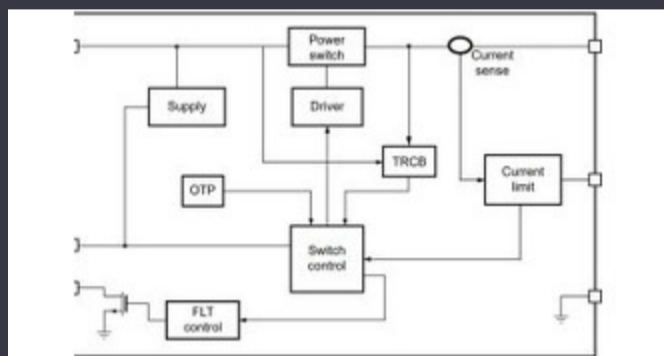

2884509

Partiya raqami	2884509	RoHs maqomi	RoHS mos keladi
Ishlab chiqaruvchi / Tovar	Phoenix Contact	Kabinetga holati	5877 pcs stock
Mahsulot tavsifi	WIRELESS MUX SET 2 MODULES	Ship From	Hong Kong
Ma'lumot sahifalari	2884509.pdf	Yuk tashish usuli	DHL/Fedex/TNT/UPS/EMS

Iqtibos oling

Iltimos, "Iqtibos olish" ni bosib va barcha kerakli maydonlarni to'ldiring. Sizning so'rovingizga 24 soat ichida elektron pochta orqali javob beramiz. Agar siz biron bir muammoga duch kelsangiz, iltimos, xabar qoldiring yoki bizga elektron pochta xabarini yuboring info@global-ic.hk Va biz imkon qadar tezroq sizga qaytib boramiz.

[IQTIBOS OLING](#)

Rasm tasviri bo'lishi mumkin. Mahsulot detallari uchun texnik xususiyatlarga qarang.

xususiyatlari

Voltaj - ta'minot	24VDC	Series	-
Ta'sirchanlik	-	Quvvat - Chiqish	12dBm
Paket	Bulk	Modulyatsiya yoki protokol	Bluetooth v1.2
Interfeys	-	Funktsiyasi	Transceiver, Bluetooth
Chastotani	2.402GHz ~ 2.48GHz	Xususiyatlari	-
Ma'lumotlar tezligi (Maks)	-	Asosiy mahsulot raqami	-
Ilovalar	Bluetooth v1.2		

Tegishli yangiliklar

5V Yuk almashinuvi teskari blokirovka va hozirgi chekishni o'z ichiga oladi	London elektr yuk mashinalari ishlab chiqaruvchisi ARIZONA DUT PUTSINING NARXI	Boshqariladigan yoki boshqarilmagan sanoat eteretlari
2023/08/17	2023/09/11	2023/08/21
ITBIATEK SBCLar bilan iot bozori tilini qiziqtiradi	Imzolangan Jahon 2023: To'liq elektronika qo'llanmani oling	12V yoki 48V elektr ta'minoti 800W ning cho'qqini etkazib beradi
2023/07/18	2023/03/17	2023/09/13
2000 kabel jabduqlari bir hafta ichida aylandi	Sony daryolar va sanoat foydalanuvchilari uchun robotlarda kamerani anglatadi	Uch tranzon Etom X7000 taxtasi 4x 2.,5gbit / s ERNERT va 2x Rs-485
2023/08/3	2023/09/6	2023/08/21
		Rohm darvoza boshidagi voyani olib tashlash uchun drayverni Gan Het bilan birlashtiradi
		2023/08/31